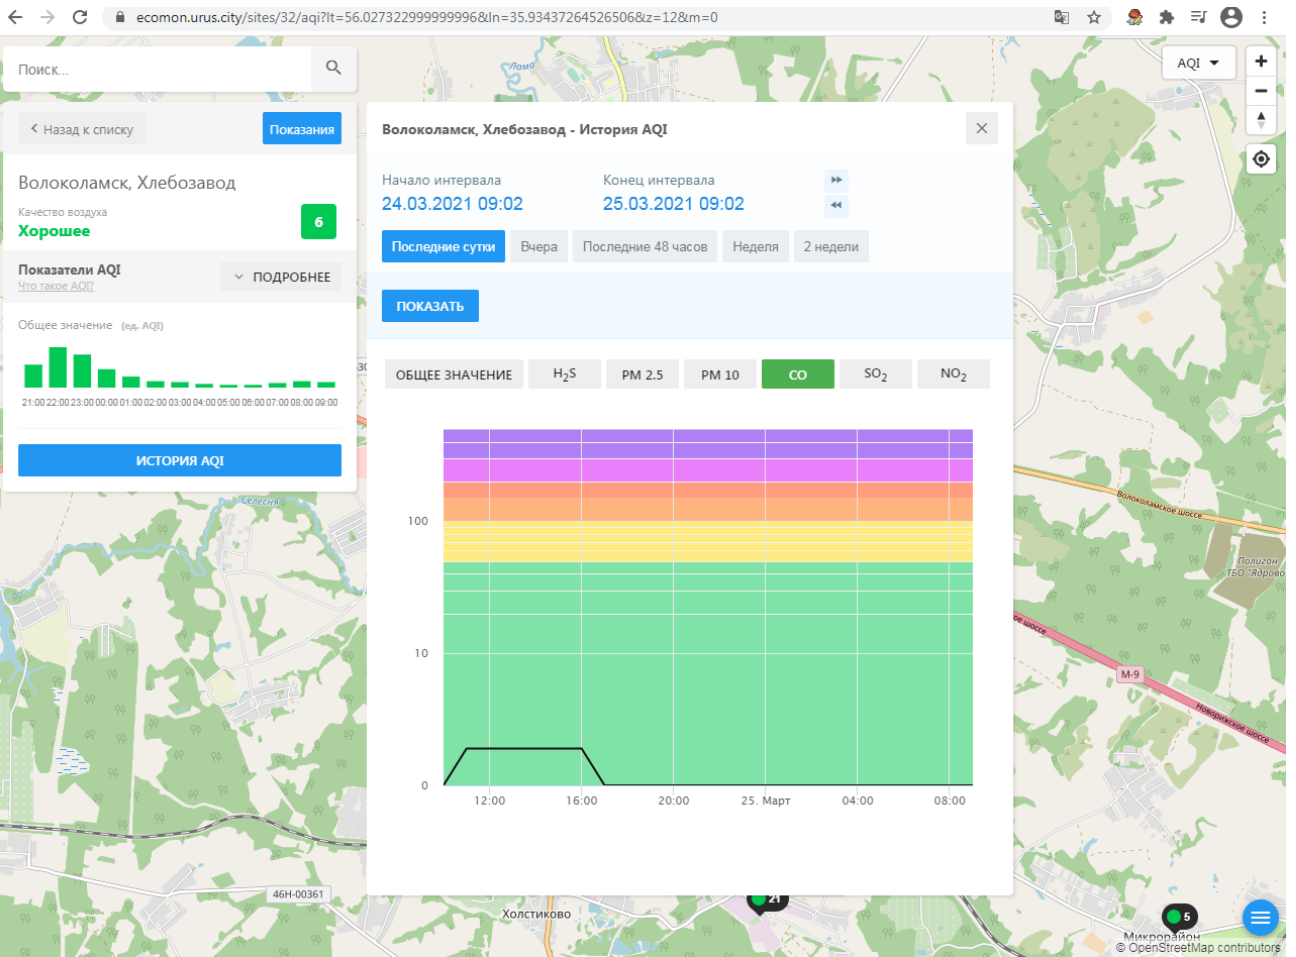

ИСТОРИЯ AQI

Волоколамск, Хлебозавод - История AQI

Начало интервала: 24.03.2021 09:02    Конец интервала: 25.03.2021 09:02

Последние сутки    Вчера    Последние 48 часов    Неделя    2 недели

ПОКАЗАТЬ

ОБЩЕЕ ЗНАЧЕНИЕ    H<sub>2</sub>S    PM 2.5    **PM 10**    CO    SO<sub>2</sub>    NO<sub>2</sub>

Время	PM 10 (ед. AQI)
12:00 (24.03)	10
16:00 (24.03)	15
20:00 (24.03)	15
22:00 (24.03)	40
04:00 (25.03)	5
08:00 (25.03)	10

46Н-00361    Холстиково    Микрорайон    © OpenStreetMap contributors

Поиск...

Волоколамск, Хлебозавод