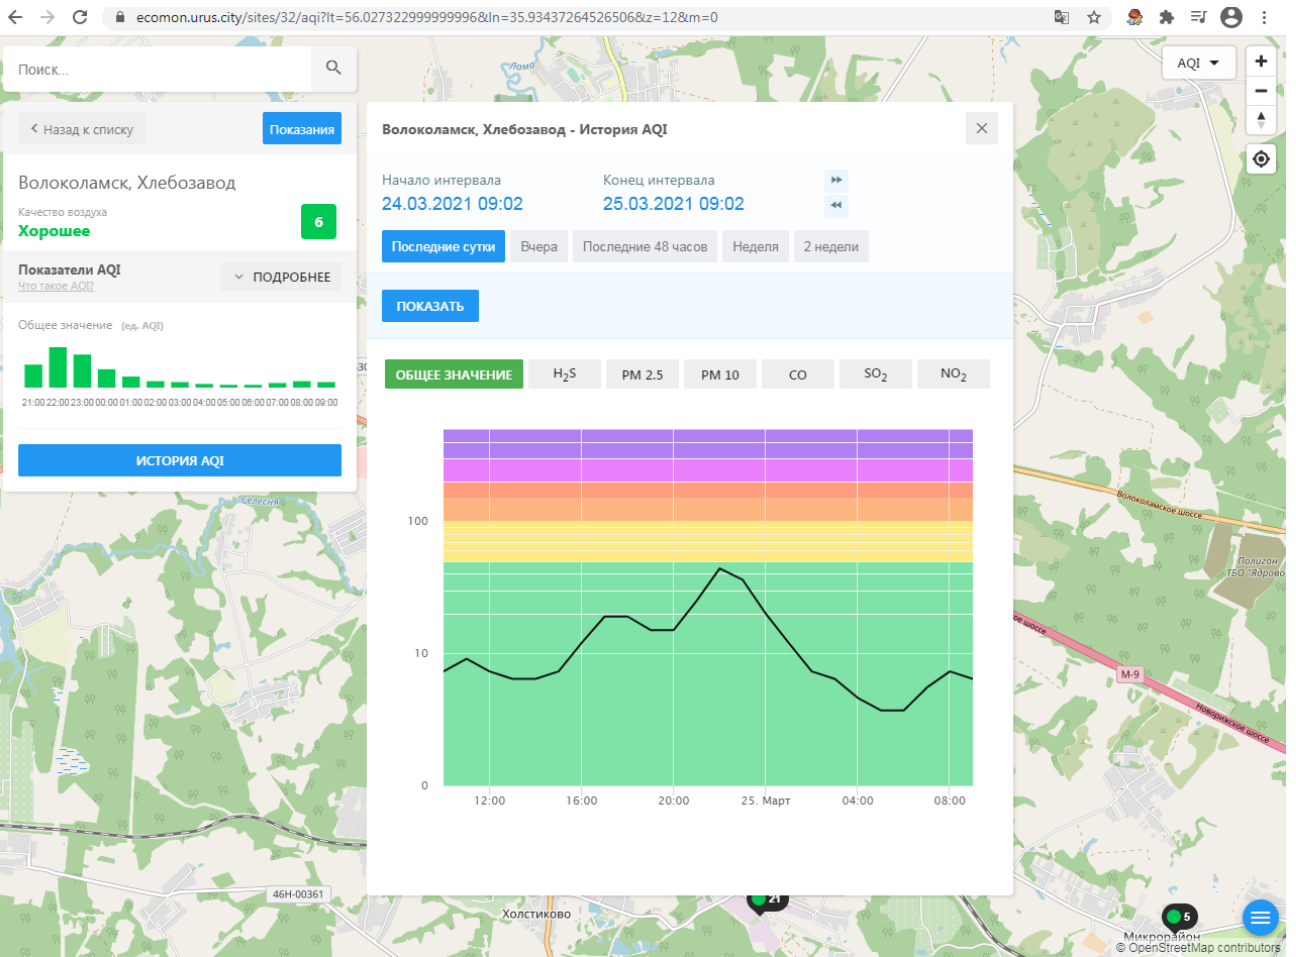

Качество воздуха **Хорошее** 10

Показатели AQI

Общее значение (ед. AQI)

Время	Общее значение (ед. AQI)
21:00	10
22:00	10
23:00	10
00:00	10
01:00	10
02:00	10
03:00	10
04:00	10
05:00	10
06:00	10
07:00	10
08:00	10
09:00	10

ИСТОРИЯ AQI

Волоколамск, Родниковая - История AQI

Начало интервала: 24.03.2021 09:01

Конец интервала: 25.03.2021 09:01

Последние сутки | Вчера | Последние 48 часов | Неделя | 2 недели

ПОКАЗАТЬ

ОБЩЕЕ ЗНАЧЕНИЕ | H<sub>2</sub>S | PM 2.5 | PM 10 | CO | SO<sub>2</sub> | NO<sub>2</sub>

Время	Общее значение (ед. AQI)
12:00	10
13:00	10
14:00	11
15:00	12
16:00	12
17:00	11
18:00	11
19:00	11
20:00	11
21:00	10
22:00	10
23:00	10
24:00	10
25:00	0

Поиск...

Волоколамск, Хлебозавод

Качество воздуха **Хорошее** 6