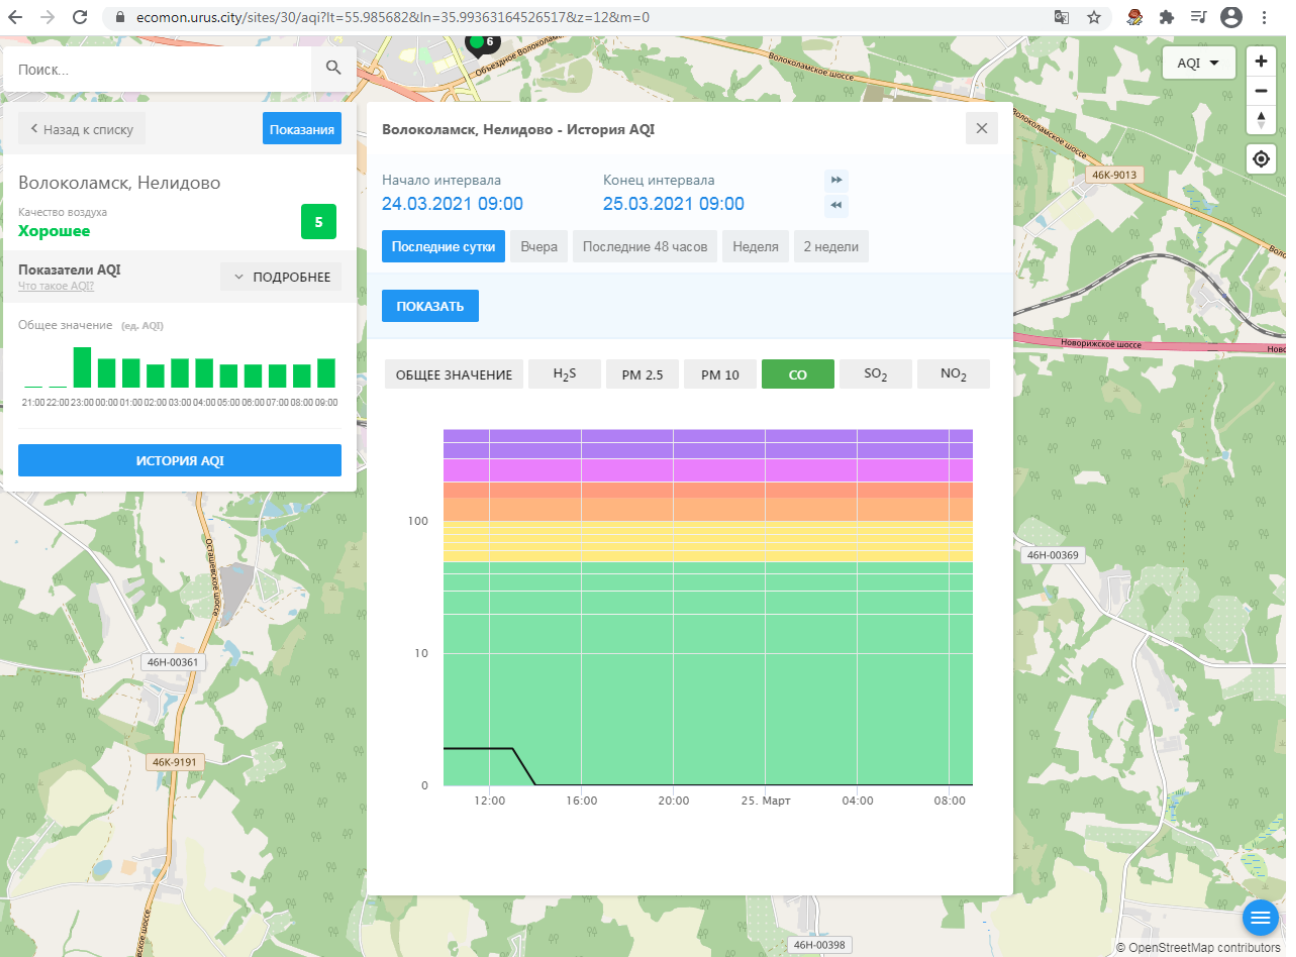

100

10

0

12:00    16:00    20:00    25. Март    04:00    08:00

46Н-00361    46К-9191    46К-9013    46Н-00369    46Н-00398

© OpenStreetMap contributors

Поиск...

← Назад к списку **Показания**

**Волоколамск, Нелидово**  
Качество воздуха **Хорошее** **5**

**Показатели AQI**  
Что такое AQI? **ПОДРОБНЕЕ**

Общее значение (ед. AQI)

**ИСТОРИЯ AQI**

**Волоколамск, Нелидово - История AQI**

Начало интервала: **24.03.2021 09:00**    Конец интервала: **25.03.2021 09:00**