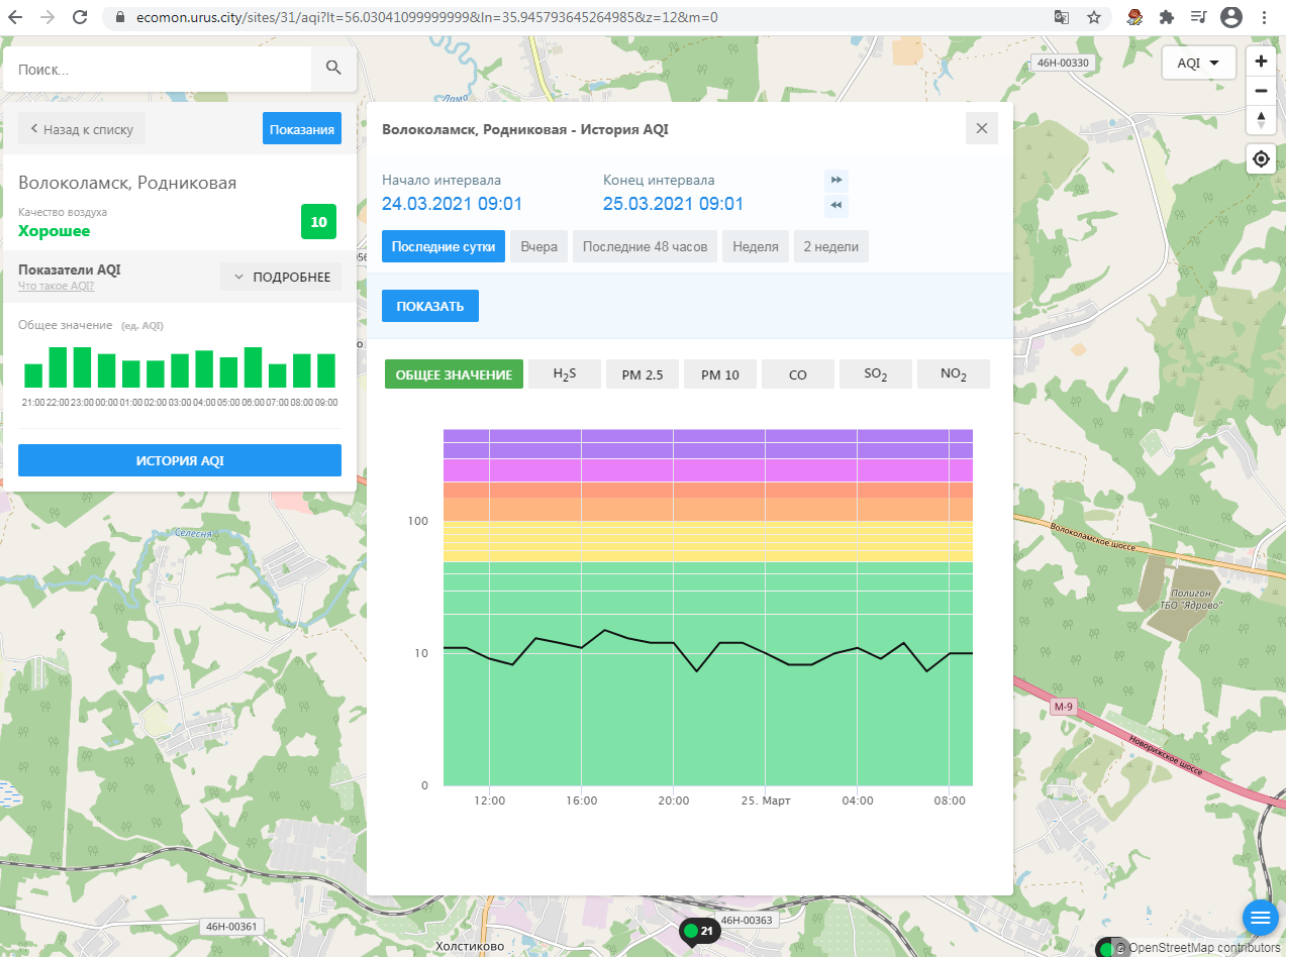

**Волоколамск, Нелидово**  
Качество воздуха **Хорошее** **5**

**Показатели AQI**  
Что такое AQI? **ПОДРОБНЕЕ**

Общее значение (ед. AQI)

**ИСТОРИЯ AQI**

**Волоколамск, Нелидово - История AQI**

Начало интервала: **24.03.2021 09:00**    Конец интервала: **25.03.2021 09:00**

**Последние сутки**    Вчера    Последние 48 часов    Неделя    2 недели

**ПОКАЗАТЬ**

**ОБЩЕЕ ЗНАЧЕНИЕ**    H<sub>2</sub>S    PM 2.5    PM 10    CO    **SO<sub>2</sub>**    NO<sub>2</sub>

Время	Общее значение	H <sub>2</sub> S	PM 2.5	PM 10	CO	SO <sub>2</sub>	NO <sub>2</sub>
12:00	~50	~0	~10	~20	~0	~10	~10
16:00	~50	~0	~10	~20	~0	~10	~10
20:00	~50	~0	~10	~20	~0	~10	~10
25. Март	~50	~0	~10	~20	~0	~10	~10
04:00	~50	~0	~10	~20	~0	~10	~10
08:00	~50	~0	~10	~20	~0	~10	~10

© OpenStreetMap contributors

ecomon.urus.city/sites/31/aqi?lt=56.03041099999999&ln=35.945793645264985&z=12&m=0

Поиск...

Волоколамск, Родниковая

Качество воздуха **Хорошее** 10

Показатели AQI  
Что такое AQI? ПОДРОБНЕЕ

Общее значение (ед. AQI)

21:00 22:00 23:00 00:00 01:00 02:00 03:00 04:00 05:00 06:00 07:00 08:00 09:00

ИСТОРИЯ AQI

Волоколамск, Родниковая - История AQI

Начало интервала: 24.03.2021 09:01  
Конец интервала: 25.03.2021 09:01