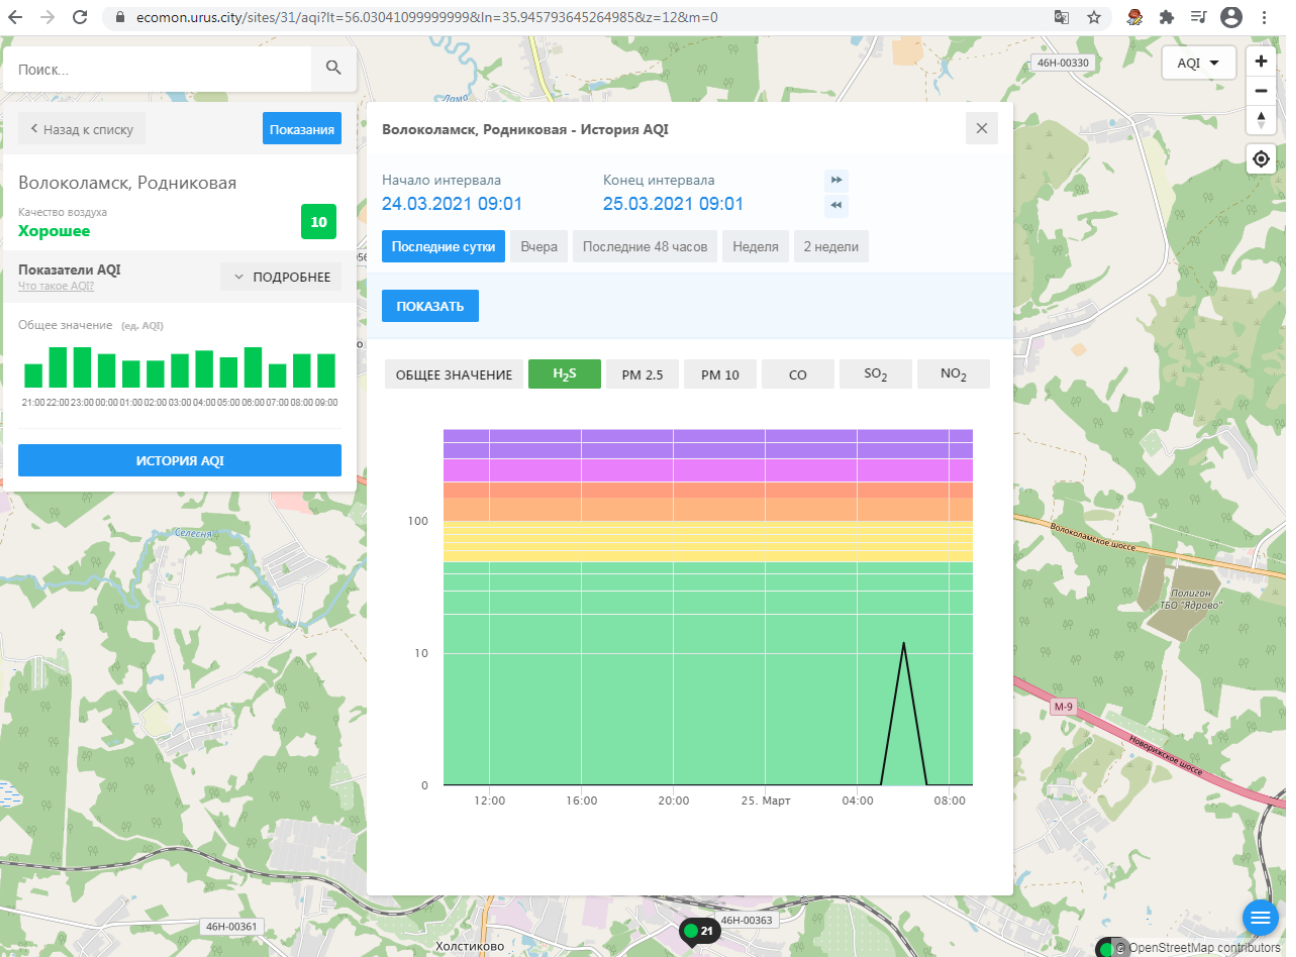

**Волоколамск, Нелидово**  
Качество воздуха **Хорошее** **5**

**Показатели AQI**  
Что такое AQI? **ПОДРОБНЕЕ**

Общее значение (ед. AQI)

**ИСТОРИЯ AQI**

**Волоколамск, Нелидово - История AQI**

Начало интервала: **24.03.2021 09:00**    Конец интервала: **25.03.2021 09:00**

**Последние сутки**    Вчера    Последние 48 часов    Неделя    2 недели

**ПОКАЗАТЬ**

**ОБЩЕЕ ЗНАЧЕНИЕ**    H<sub>2</sub>S    PM 2.5    PM 10    CO    **SO<sub>2</sub>**    NO<sub>2</sub>

Время	Общее значение	H <sub>2</sub> S	PM 2.5	PM 10	CO	SO <sub>2</sub>	NO <sub>2</sub>
12:00	~50	~0	~10	~20	~0	~10	~10
16:00	~50	~0	~10	~20	~0	~10	~10
20:00	~50	~0	~10	~20	~0	~10	~10
25. Март	~50	~0	~10	~20	~0	~10	~10
04:00	~50	~0	~10	~20	~0	~10	~10
08:00	~50	~0	~10	~20	~0	~10	~10

© OpenStreetMap contributors

ecomon.urus.city/sites/31/aqi?lt=56.03041099999999&ln=35.945793645264985&z=12&m=0

Поиск...

Волоколамск, Родниковая

Качество воздуха **Хорошее** 10

Показатели AQI  
Что такое AQI? ПОДРОБНЕЕ

Общее значение (ед. AQI)

21:00 22:00 23:00 00:00 01:00 02:00 03:00 04:00 05:00 06:00 07:00 08:00 09:00

ИСТОРИЯ AQI

Волоколамск, Родниковая - История AQI

Начало интервала: 24.03.2021 09:01  
Конец интервала: 25.03.2021 09:01